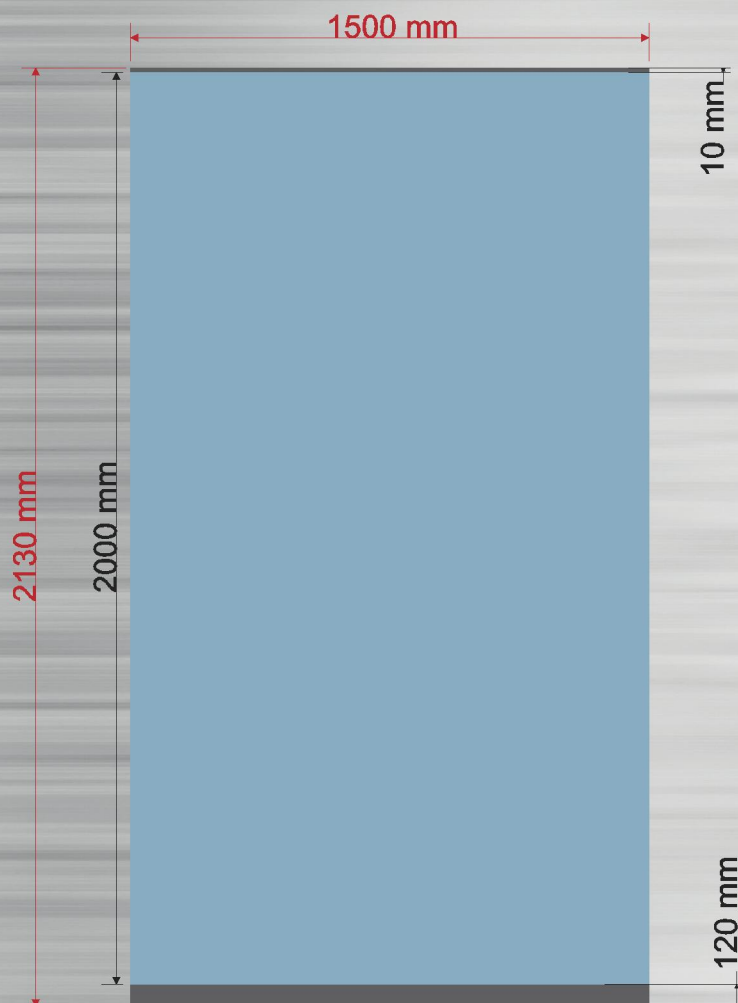

Lichtwerbung | Autobeschriftungen | Schilder | Werbeplanen | Großbilddrucke

Druckformat: B 1500 mm x H 2130 mm

Sichtformat: B 1500 mm x H 2000 mm

Überfüller:

oben: 10 mm

unten: 120 mm

links und rechts wird kein Überfüller benötigt

Druckdatei:

- Auflösung Endgröße: 72 dpi;
bei kleineren Texten: 150 dpi
- bevorzugt werden PDF oder JPG Dateien

WERBETECHNIK STEINER GMBH

Scharfe Beschriftungen

Beispiele RollUp's

Lichtwerbung | Autobeschriftungen | Schilder | Werbeplänen | Großbilddrucke