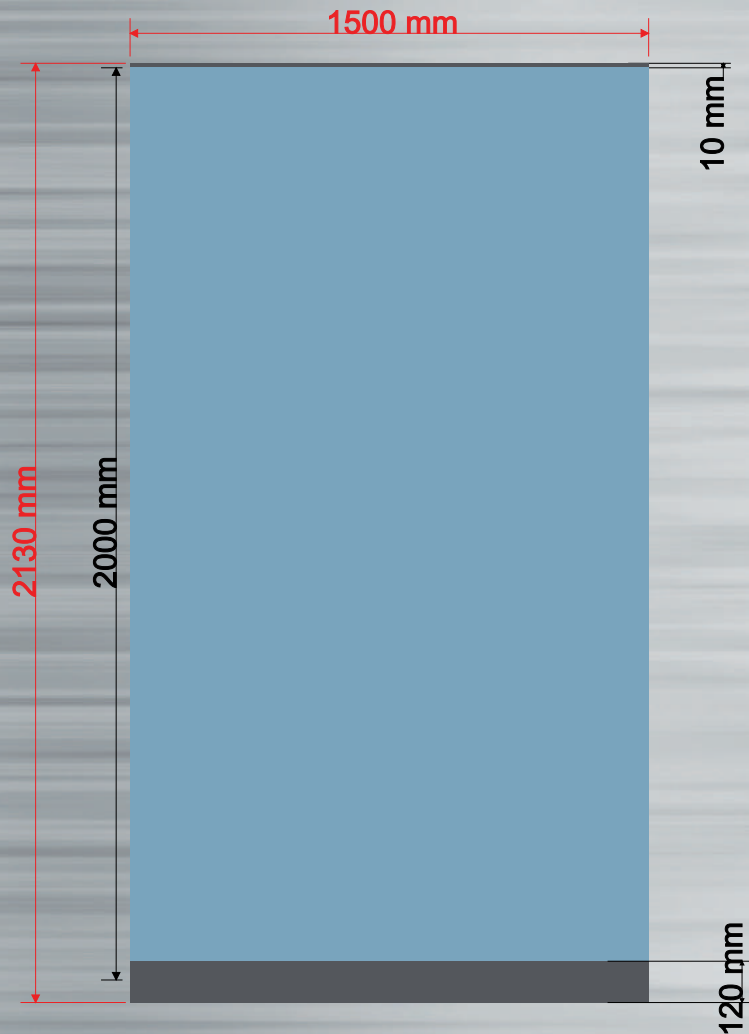

Lichtwerbung | Autobeschriftungen | Schilder | Werbeplanen | Großbilddrucke

Druckformat: B 800 mm x H 2155 mm

Sichtformat: B 800 mm x H 2025 mm

Überfüller:

oben: 10 mm

unten: 120 mm

links und rechts wird kein Überfüller benötigt

Lichtwerbung | Autobeschriftungen | Schilder | Werbeplanen | Großbilddrucke

Druckformat: B 1000 mm x H 2155 mm

Sichtformat: B 1000 mm x H 2025 mm

Überfüller:

oben: 10 mm

unten: 120 mm

links und rechts wird kein Überfüller benötigt

--> beim Überfüller dürfen keine relevanten Informationen stehen --> nur das Hintergrundbild bzw. Farbe. (der Überfüller verschwindet im Rollup System)

Druckdatei:

- Auflösung Endgröße: 72 dpi;
bei kleineren Texten: 150 dpi
- bevorzugt werden PDF oder JPG Dateien

Lichtwerbung | Autobeschriftungen | Schilder | Werbeplanen | Großbilddrucke

Druckformat: B 1500 mm x H 2130 mm

Sichtformat: B 1500 mm x H 2000 mm

Überfüller:

oben: 10 mm

unten: 120 mm

links und rechts wird kein Überfüller benötigt