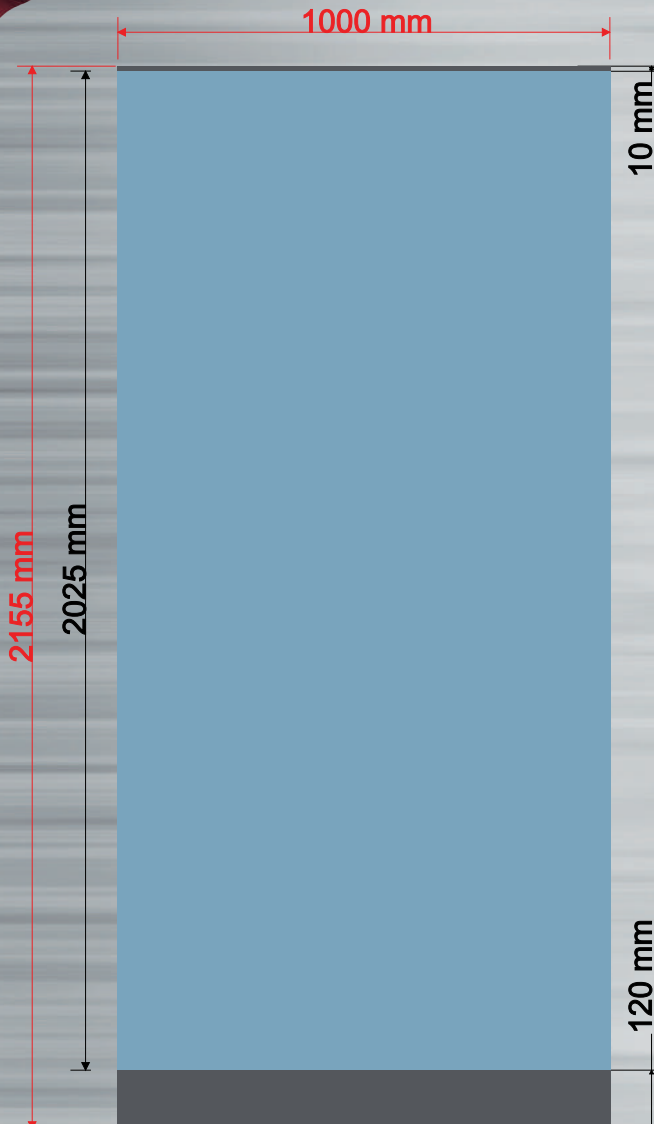

Lichtwerbung | Autobeschriftungen | Schilder | Werbeplanen | Großbilddrucke

Druckformat: B 800 mm x H 2155 mm

Sichtformat: B 800 mm x H 2025 mm

Überfüller:

oben: 10 mm

unten: 120 mm

links und rechts wird kein Überfüller benötigt

--> beim Überfüller dürfen keine relevanten Informationen stehen --> nur das Hintergrundbild bzw. Farbe. (der Überfüller verschwindet im Rollup System)

Druckdatei:

- Auflösung Endgröße: 72 dpi;
bei kleineren Texten: 150 dpi
- bevorzugt werden PDF oder JPG Dateien

Lichtwerbung | Autobeschriftungen | Schilder | Werbeplanen | Großbilddrucke

Druckformat: B 1000 mm x H 2155 mm

Sichtformat: B 1000 mm x H 2025 mm

Überfüller:

oben: 10 mm

unten: 120 mm

links und rechts wird kein Überfüller benötigt

Lichtwerbung | Autobeschriftungen | Schilder | Werbeplanen | Großbilddrucke

Druckformat: B 1500 mm x H 2130 mm

Sichtformat: B 1500 mm x H 2000 mm

Überfüller:

oben: 10 mm

unten: 120 mm

links und rechts wird kein Überfüller benötigt