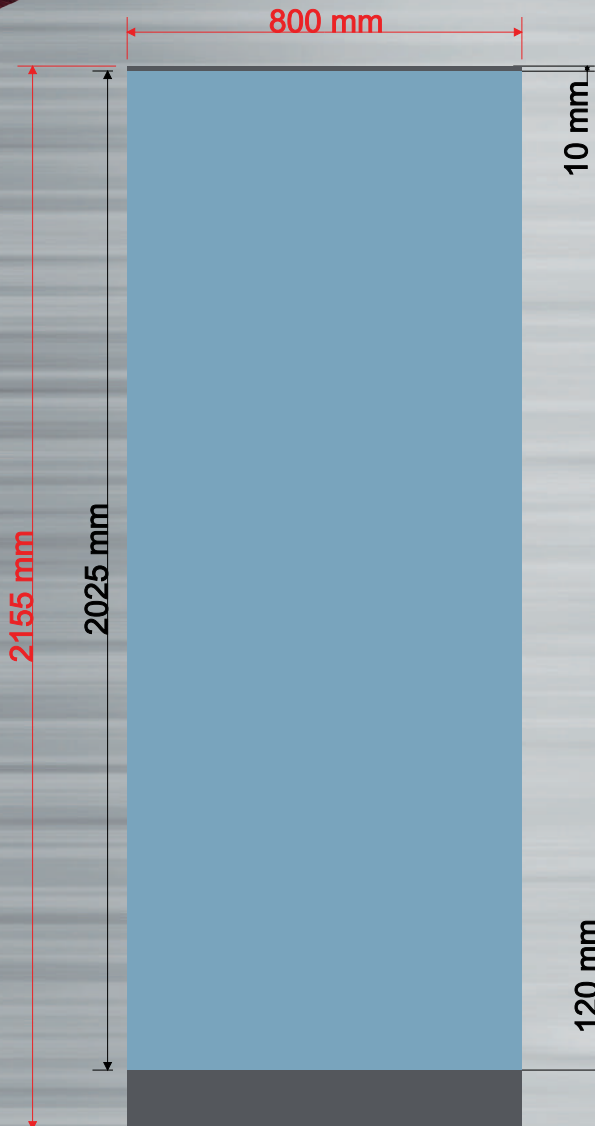

Lichtwerbung | Autobeschriftungen | Schilder | Werbeplanen | Großbilddrucke

Druckformat: B 800 mm x H 2155 mm

Sichtformat: B 800 mm x H 2025 mm

Überfüller:

oben: 10 mm

unten: 120 mm

links und rechts wird kein Überfüller benötigt

--> beim Überfüller dürfen keine relevanten Informationen stehen --> nur das Hintergrundbild bzw. Farbe. (der Überfüller verschwindet im Rollup System)

Druckdatei:

- Auflösung Endgröße: 72 dpi;
bei kleineren Texten: 150 dpi
- bevorzugt werden PDF oder JPG Dateien

Lichtwerbung | Autobeschriftungen | Schilder | Werbeplanen | Großbilddrucke

Druckformat: B 1000 mm x H 2155 mm

Sichtformat: B 1000 mm x H 2025 mm

Überfüller:

oben: 10 mm

unten: 120 mm

links und rechts wird kein Überfüller benötigt

Lichtwerbung | Autobeschriftungen | Schilder | Werbeplanen | Großbilddrucke

Druckformat: B 1500 mm x H 2130 mm

Sichtformat: B 1500 mm x H 2000 mm

Überfüller:

oben: 10 mm

unten: 120 mm

links und rechts wird kein Überfüller benötigt